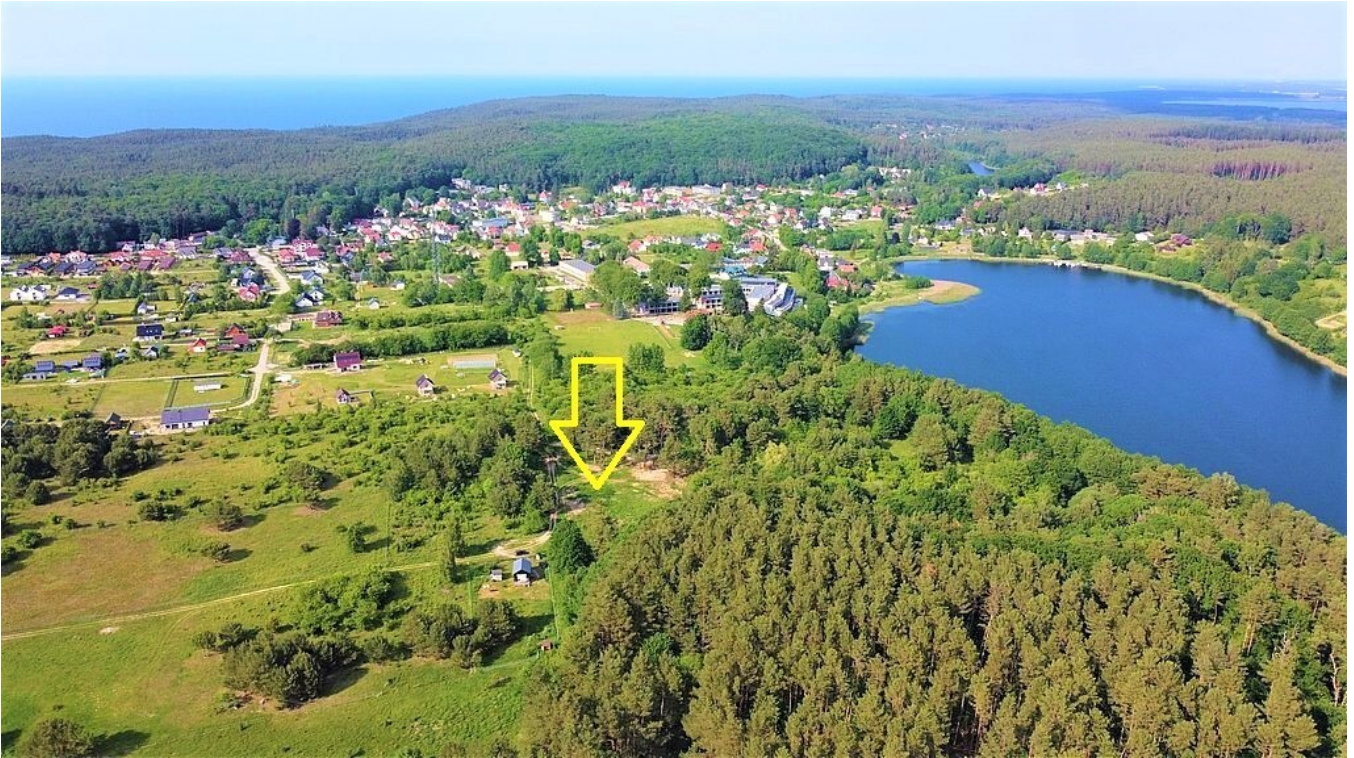

**DZIAŁKA NA SPRZEDAŻ**  
pow. działki: 3 584,00 m<sup>2</sup>,  
Wiselka  
Cena **890 000** zł

Na sprzedaż niezwykle atrakcyjna działka o pow. 3584 m<sup>2</sup> położona w urokliwej, nadmorskiej miejscowości Wiselka ok. 10 km od Międzyzdrojów.

Nieruchomość ogrodzona, usytuowana w spokojnej okolicy, przy lesie, obok nowych zabudowań. Niewątpliwym atutem jest również odległość ok. 150 m od Jeziora Wiselka, przy którym znajduje się przystań gdzie można wypożyczyć sprzęt wodny, niewielka plaża oraz pomost. Do centrum miejscowości jest 5 min. spacerem. Dla przedmiotowej działki wydana została decyzja o warunkach zabudowy.

Wiselka to miejscowość położona nad morzem na Wyspie Wolin, na skraju Wolińskiego Parku Narodowego. W pobliżu znajduje się wiele atrakcji, takich jak pole golfowe, punkty widokowe oraz kilka jezior.

Ze względu na indywidualne walory miejscowości oraz położenie samej działki jest to idealne miejsce do wybudowania domu w pięknej okolicy a także prowadzenia tam działalności dochodowej związanej z wynajmem pokoi.