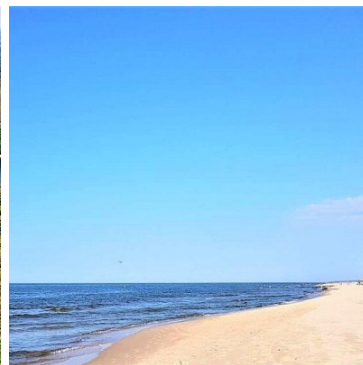

**DZIAŁKA NA SPRZEDAŻ**  
pow. działki: 3 584,00 m<sup>2</sup>,  
Wiselka  
Cena **890 000** zł

Na sprzedaż niezwykle atrakcyjna działka o pow. 3584 m<sup>2</sup> położona w urokliwej, nadmorskiej miejscowości Wiselka ok. 10 km od Międzyzdrojów.

Nieruchomość ogrodzona, usytuowana w spokojnej okolicy, przy lesie, obok nowych zabudowań. Niewątpliwym atutem jest również odległość ok. 150 m od Jeziora Wiselka, przy którym znajduje się przystań gdzie można wypożyczyć sprzęt wodny, niewielka plaża oraz pomost. Do centrum miejscowości jest 5 min. spacerem. Dla przedmiotowej działki wydana została decyzja o warunkach zabudowy.

Wiselka to miejscowość położona nad morzem na Wyspie Wolin, na skraju Wolińskiego Parku Narodowego. W pobliżu znajduje się wiele atrakcji, takich jak pole golfowe, punkty widokowe oraz kilka jezior.

Ze względu na indywidualne walory miejscowości oraz położenie samej działki jest to idealne miejsce do wybudowania domu w pięknej okolicy a także prowadzenia tam działalności dochodowej związanej z wynajmem pokoi.