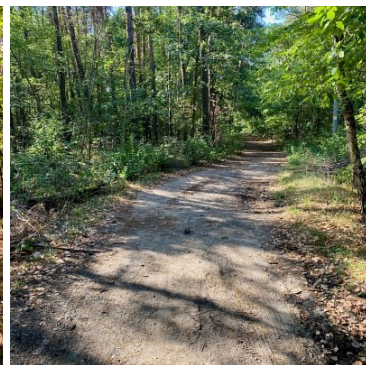

DZIAŁKA NA SPRZEDAŻ
pow. działki: 3 591,00 m²,
Warszawa, Rembertów
Cena **200 000** zł

Redukcja ceny o 50 tys.

Na sprzedaż atrakcyjna działka leśna u zbiegu ulic Puszkarzy i Paderewskiego w Rembertowie. Powierzchnia działki to 3591 m², teren płaski zalesiony lasem mieszanym. Dojazd drogą polną i zapisanym notarialnie pasem drogi o szerokości 4 m poprzez działkę nr 26/4.

Łatwy dojazd do ulicy Żołnierskiej Kadrową i Czwartaków, tylko 20 min jazdy do centrum Warszawy.

Działka znajduje się na obszarze nie objętym rewitalizacją, natomiast objęta jest uproszczonym planem

urządzenia lasu.

Symbol	BAS02074	Rodzaj nieruchomości	DZIAŁKA
Rodzaj transakcji	SPRZEDAŻ	Rodzaj rynku	WTÓRNY
Cena 	200 000, 00 PLN	Cena za m ²	55, 69 PLN
Kraj	POLSKA	Województwo	MAZOWIECKIE
Miejscowość	Warszawa	Położenie działki	TEREN PŁASKI
Powierzchnia działki	3 591, 00 m²	Rodzaj działki	LEŚNA